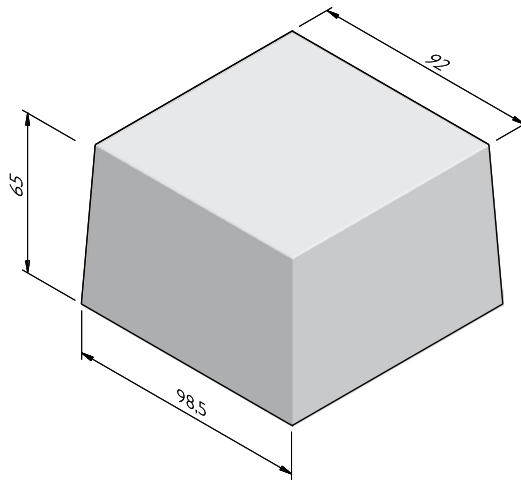

BESTEKOMSCHRIJVING - SIERCARRÉS - ZELFVERDICTEND BETON

BESTEKOMSCHRIJVING

Voor de afmetingen en kleuren van dit straatmeubilair verwijzen we naar de volgende pagina's.

Het straatmeubilair is opgebouwd uit zelfverdichtend beton en is door en door gekleurd in de massa.

Zelfverdichtend beton is een betonsoort met een zeer hoge vloeibaarheid. Na het gieten van de beton hoeft deze niet meer verdicht te worden. Dankzij zelfverdichtend beton is het mogelijk om zelfs moeilijke vormen zonder natrillen op te vullen. Het hoog eigen gewicht en de hoge vloeibaarheid zorgen ervoor dat het beton moeiteloos tussen dichte wapeningsnetten vloeit en zelfs de kleinste gaatjes opvult. Het beton heeft een hoge weerstand tegen segregatie.

SIERCARRÉ VIERKANT 60

Afmetingen (lxbxh cm)	Gewicht (kg)
60x60x50	357,00
60x60x65	478,00

SIERCARRÉ VIERKANT 100

Afmetingen (lxbxh cm)	Gewicht (kg)
100x100x65	1417,00

STRUCTUREN

De productlijn Siercarrés is verkrijgbaar in de volgende structuren: